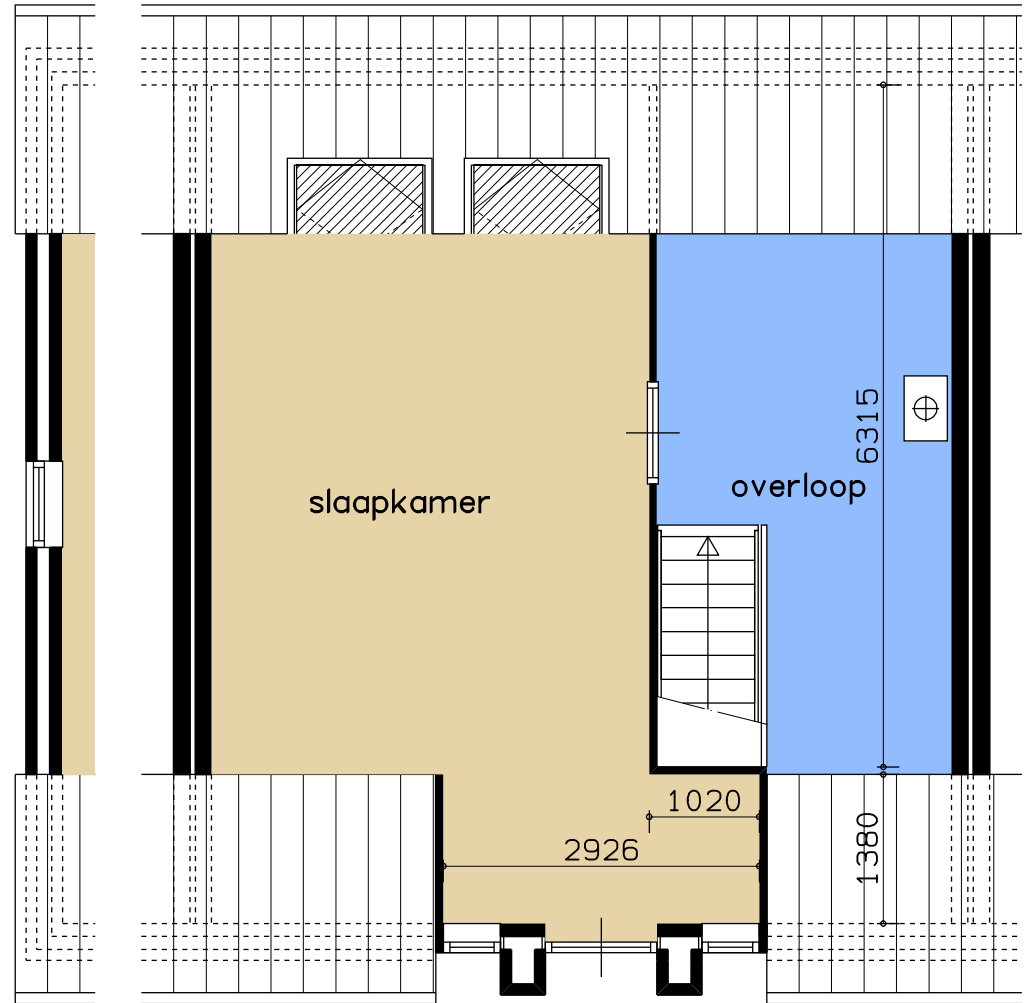

BEGANE GROND

alle maten zijn in millimeters,
werkelijke maten kunnen afwijken

KOP-
GEVEL

VERDIEPING